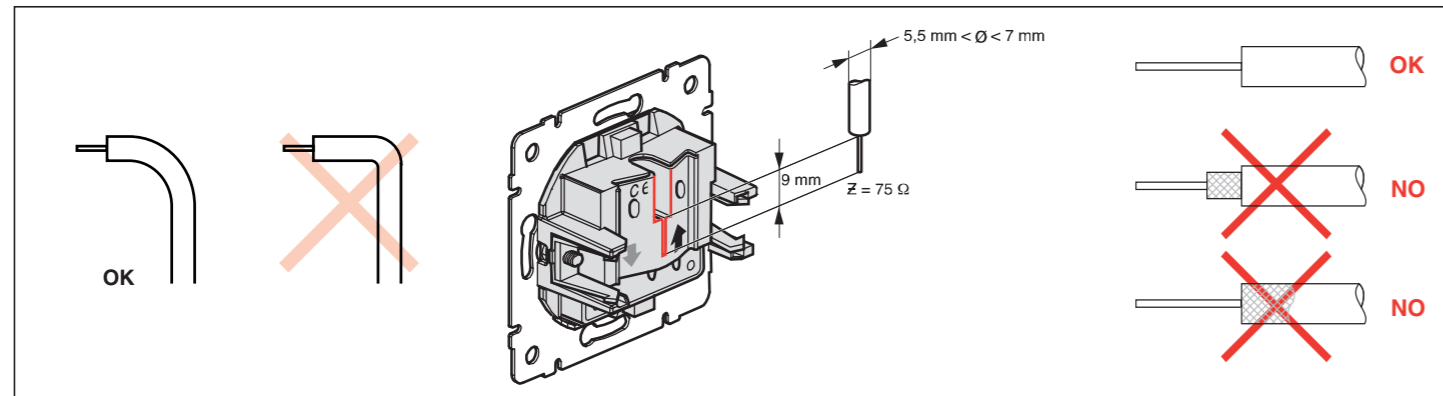

TV R / TV R SAT  
TV/R 1 / TV/R 2 / TV/R 3 / TV/R/SAT 1 / TV/R/SAT 2 / TV/R/SAT 3

		- mA	22 KHz 0.6 V	Return channel	VHF1	FM	VHF3	UHF	IF1	IF2
		DC		4-30 MHz	47-68 MHz	87.5-108 MHz	120-470 MHz	470-862 MHz	950-2150 MHz	2150-2400 MHz
TV/R 1	TV			1,5dB				1,5dB		
	R					1,5dB				
TV/R 2	TV			10dB				10dB		
	R					10dB				
TV/R 3	TV			14dB				14dB		
	R					14dB				
TV/R/SAT 1	TV			1,5dB				1,5dB		
	R					1,5dB				
	SAT	500mA	1,5dB							2dB
TV/R/SAT 2	TV			10dB				10dB		
	R					10dB				
	SAT	500mA	1,5dB							10dB
TV/R/SAT 3	TV			14dB				14dB		
	R					14dB				
	SAT	500mA	1,5dB							14dB