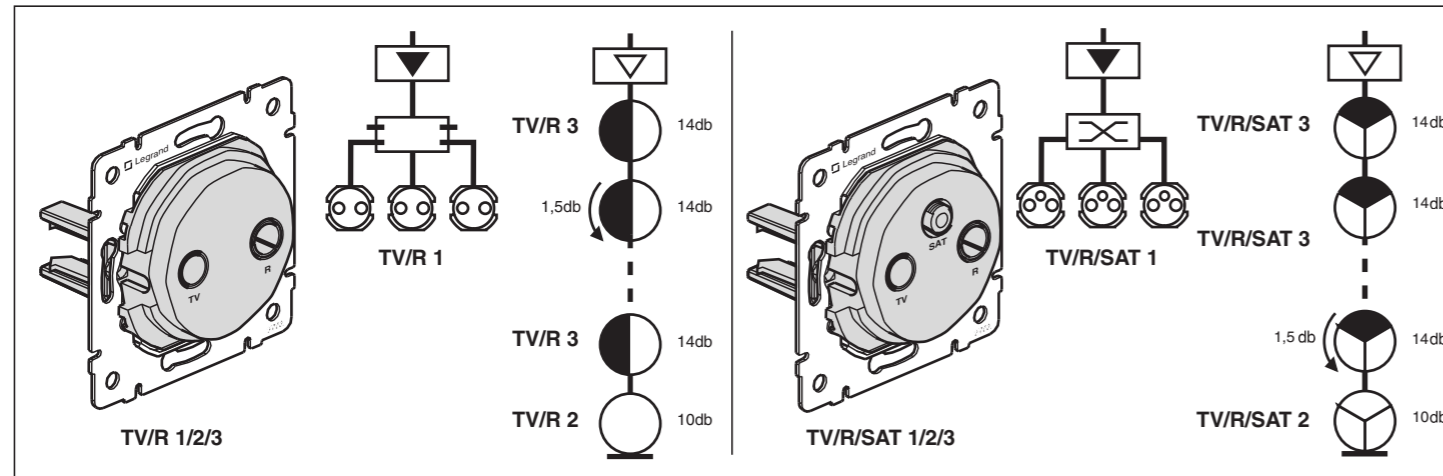

TV R / TV R SAT  
TV/R 1 / TV/R 2 / TV/R 3 / TV/R/SAT 1 / TV/R/SAT 2 / TV/R/SAT 3

		- mA	22 KHz 0.6 V	Return channel	VHF1	FM	VHF3	UHF	IF1	IF2
		DC		4-30 MHz	47-68 MHz	87.5-108 MHz	120-470 MHz	470-862 MHz	950-2150 MHz	2150-2400 MHz
TV/R 1	TV			1,5dB				1,5dB		
	R					1,5dB				
TV/R 2	TV			10dB				10dB		
	R					10dB				
TV/R 3	TV			14dB				14dB		
	R					14dB				
TV/R/SAT 1	TV			1,5dB				1,5dB		
	R					1,5dB				
	SAT	500mA	1,5dB							2dB
TV/R/SAT 2	TV			10dB				10dB		
	R					10dB				
	SAT	500mA	1,5dB							10dB
TV/R/SAT 3	TV			14dB				14dB		
	R					14dB				
	SAT	500mA	1,5dB							14dB